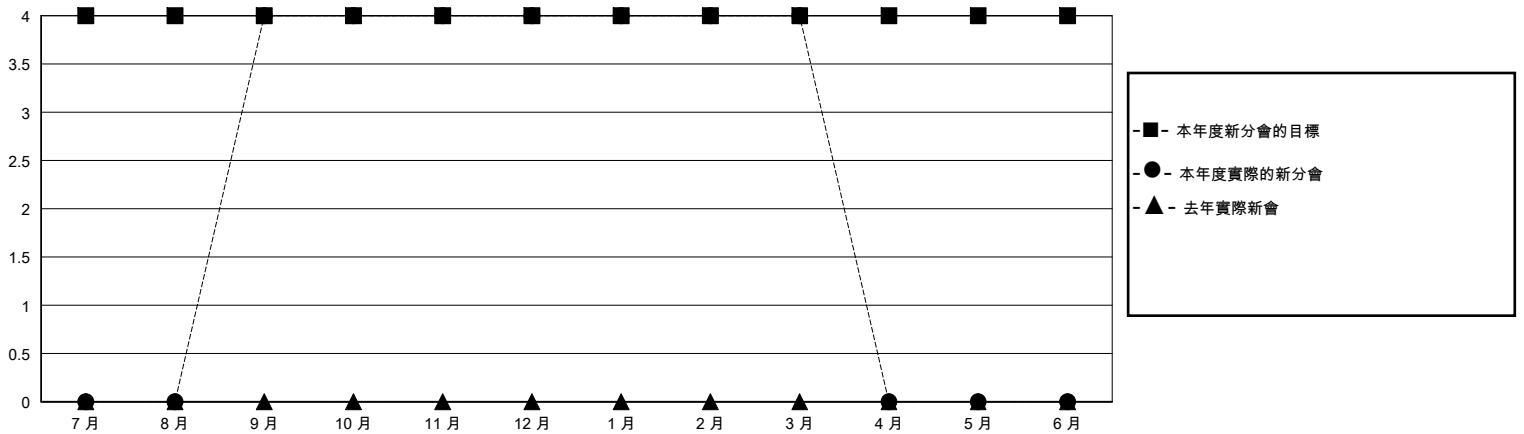

MONTHLY MEMBERSHIP PROGRESS REPORT

District 300C 1

Results as of: 3/31/2024

GMT:

地點 REP OF CHINA

GMT憲章區

分會			
成果 2023-2024			
季	新分會目標	新會	會員流失的分會
7月/8月/9月	4	4	0
10月/11月/12月	0	0	0
1月/2月/3月	0	0	0
4月/5月/6月	0	0	0

位會員@每位須繳			
成果 2023-2024			
季	會員淨增長目標	實際會員增長數	實際退會會員 (包括轉會)
7月/8月/9月	300	399	10
10月/11月/12月	100	64	41
1月/2月/3月	50	74	2
4月/5月/6月	50	0	0

目標與實際新會累積

目標和實際會員累積

已取消的分會: 0	43 CLUBS OF 44 增添1位或以上的新會員	性別分佈
放棄的會員	點擊這裡取得彙計會員數據	男 1,580 (66.30%)
		女 803 (33.70%)
		總計家庭單位會員數 276
		支付減半會費的家庭會員 168
過世 0		
分會已取消 0		
其他 53		
總計 53		