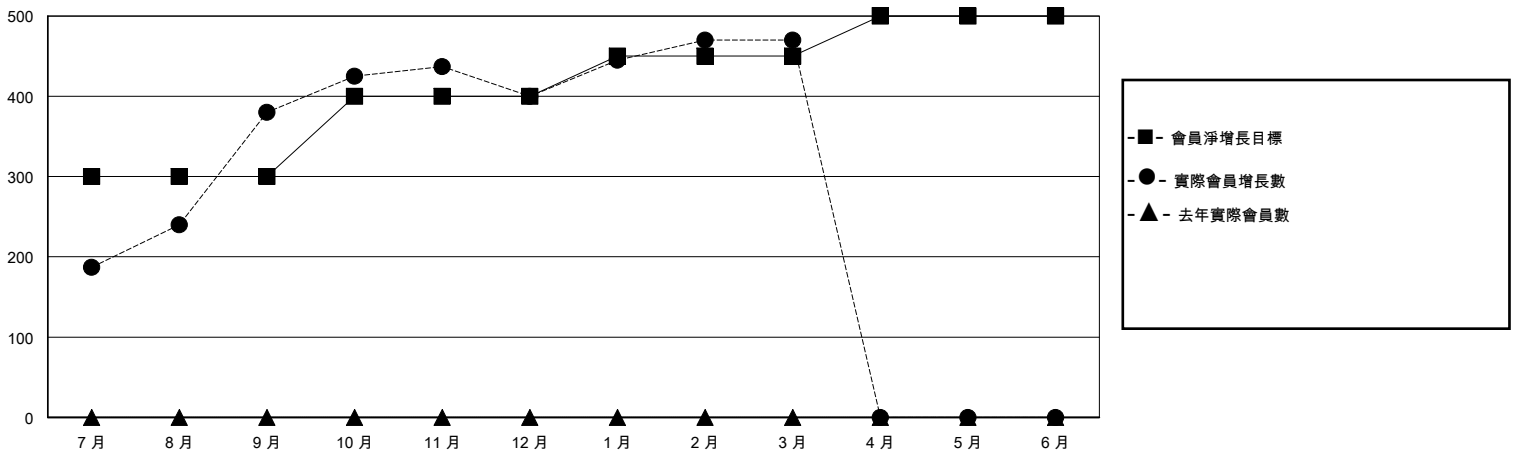

MONTHLY MEMBERSHIP PROGRESS REPORT

District 300C 1

Results as of: 3/31/2024

GMT:

地點 REP OF CHINA

GMT憲章區

分會			
成果 2023-2024			
季	新分會目標	新會	會員流失的分會
7月/8月/9月	4	4	0
10月/11月/12月	0	0	0
1月/2月/3月	0	0	0
4月/5月/6月	0	0	0

位會員@每位須繳			
成果 2023-2024			
季	會員淨增長目標	實際會員增長數	實際退會會員 (包括轉會)
7月/8月/9月	300	399	10
10月/11月/12月	100	64	41
1月/2月/3月	50	74	2
4月/5月/6月	50	0	0

目標與實際新會累積

目標和實際會員累積

已取消的分會: 0	43 CLUBS OF 44 增添1位或以上的新會員	性別分佈
放棄的會員	點擊這裡取得彙計會員數據	男 1,580 (66.30%)
		女 803 (33.70%)
		總計家庭單位會員數 276
		支付減半會費的家庭會員 168
過世 0		
分會已取消 0		
其他 53		
總計 53		